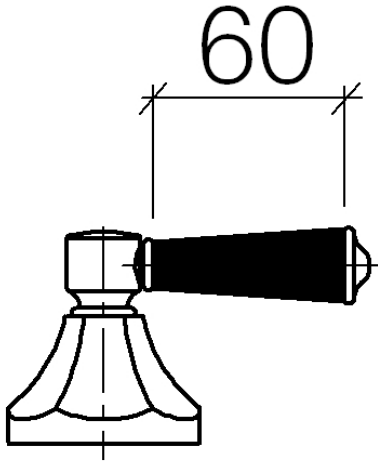

ST 060 400 7371